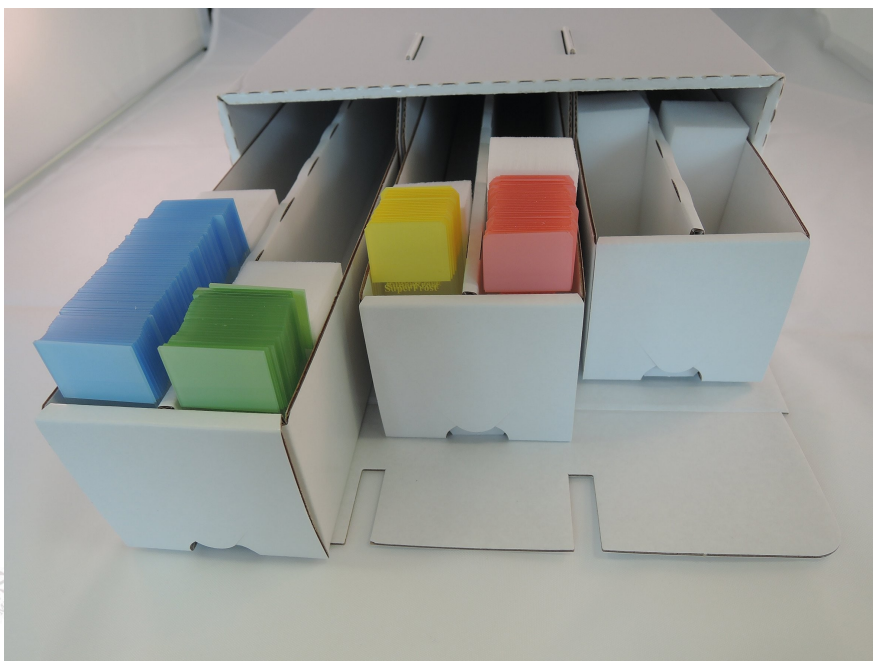

## BAC400LM3T

Classeur de stockage blanc pour 2000 lames avec mousse de calage

CODE ARTICLE : 013444

DATE D'EDITION : 24/04/2018 14:30:20

Photo non contractuelle

### Descriptif du produit

Matière	Carton
Stockage	Lames 76x26mm
Capacité de stockage	2000 lames
Dimensions LxlxH (en mm)	400x225x103
Couleur	Blanc
Nombre de tiroirs maximum	3
Nombre de tiroirs livrés	3
Nombre de rangées	6
Version	Pré-monté
Autres caractéristiques	- Livré avec 6 mousses de calage