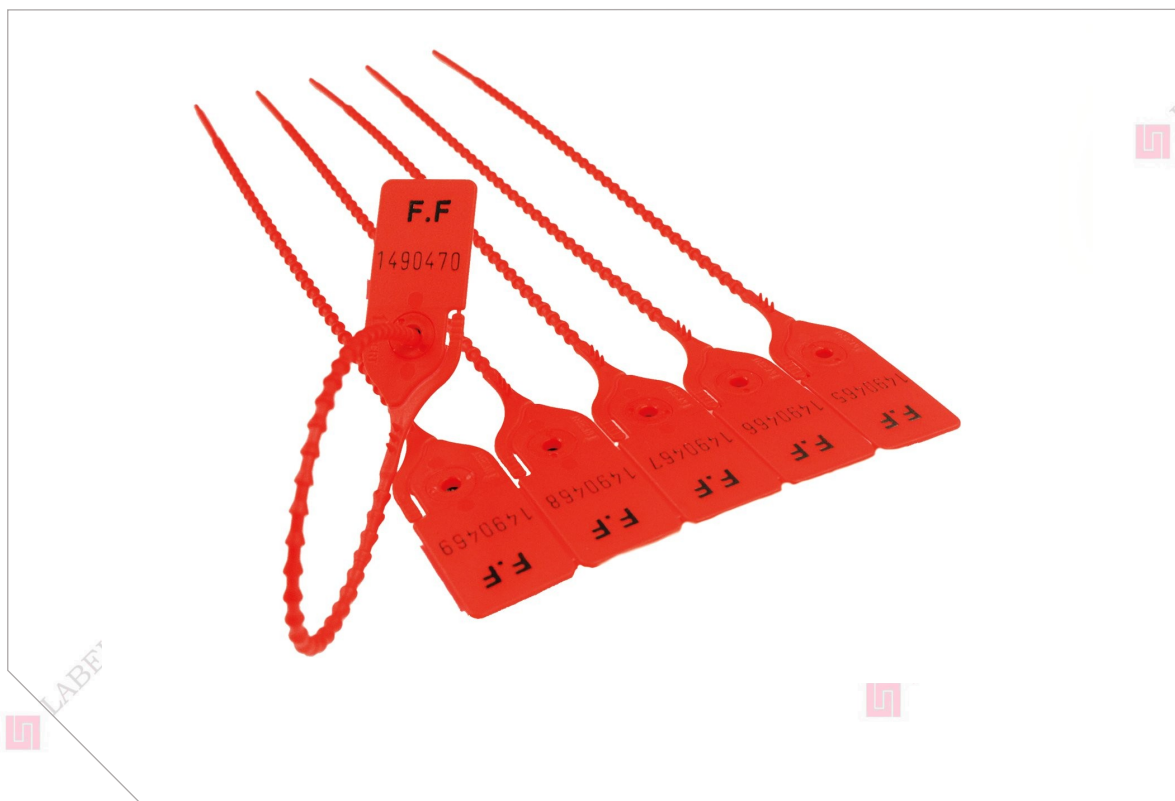

## SCELSECU04

Scellé de sécurité Simple Seal 300mm vert

CODE ARTICLE : 016786

DATE D'EDITION : 29/06/2018 14:51:24

Photo non contractuelle

## INFORMATIONS SUR LE PRODUIT

**Référence**

SCELSECU04

**Désignation**

Scellé de sécurité Simple Seal 300mm vert

**Application**

- Sécurise le transport d'échantillon

## SCELSECU04

Scellé de sécurité Simple Seal 300mm vert

CODE ARTICLE : 016786

DATE D'EDITION : 29/06/2018 14:51:24

### Descriptif du produit

Matière	Polypropylène
Couleur	Vert
Autres caractéristiques	29x18mm
Largeur (en mm)	3
Longueur (en mm)	300