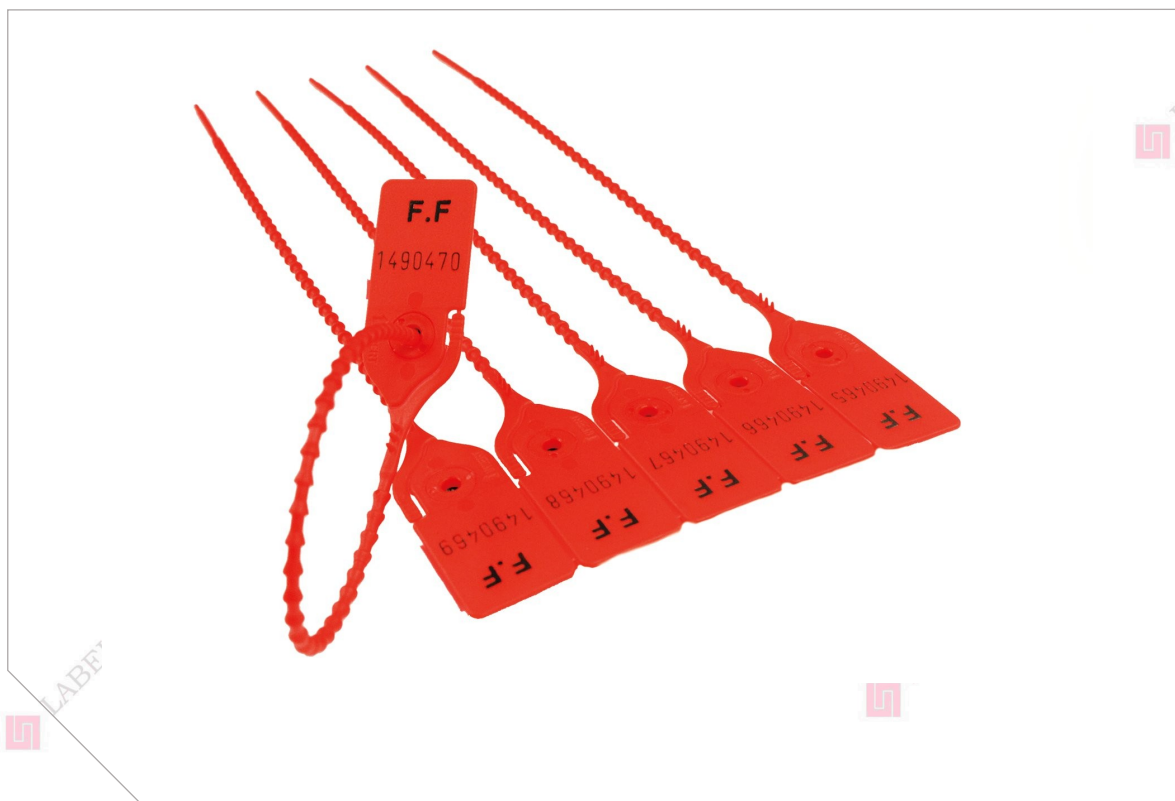

## SCELSECU05

Scellé de sécurité Simple Seal 300mm jaune

CODE ARTICLE : 016787

DATE D'EDITION : 29/06/2018 14:51:45

Photo non contractuelle

## INFORMATIONS SUR LE PRODUIT

**Référence**

SCELSECU05

**Désignation**

Scellé de sécurité Simple Seal 300mm jaune

**Application**

- Sécurise le transport d'échantillon

## SCELSECU05

Scellé de sécurité Simple Seal 300mm jaune

CODE ARTICLE : 016787

DATE D'EDITION : 29/06/2018 14:51:45

### Descriptif du produit

Matière	Polypropylène
Couleur	Jaune
Autres caractéristiques	29x18mm
Largeur (en mm)	3
Longueur (en mm)	300