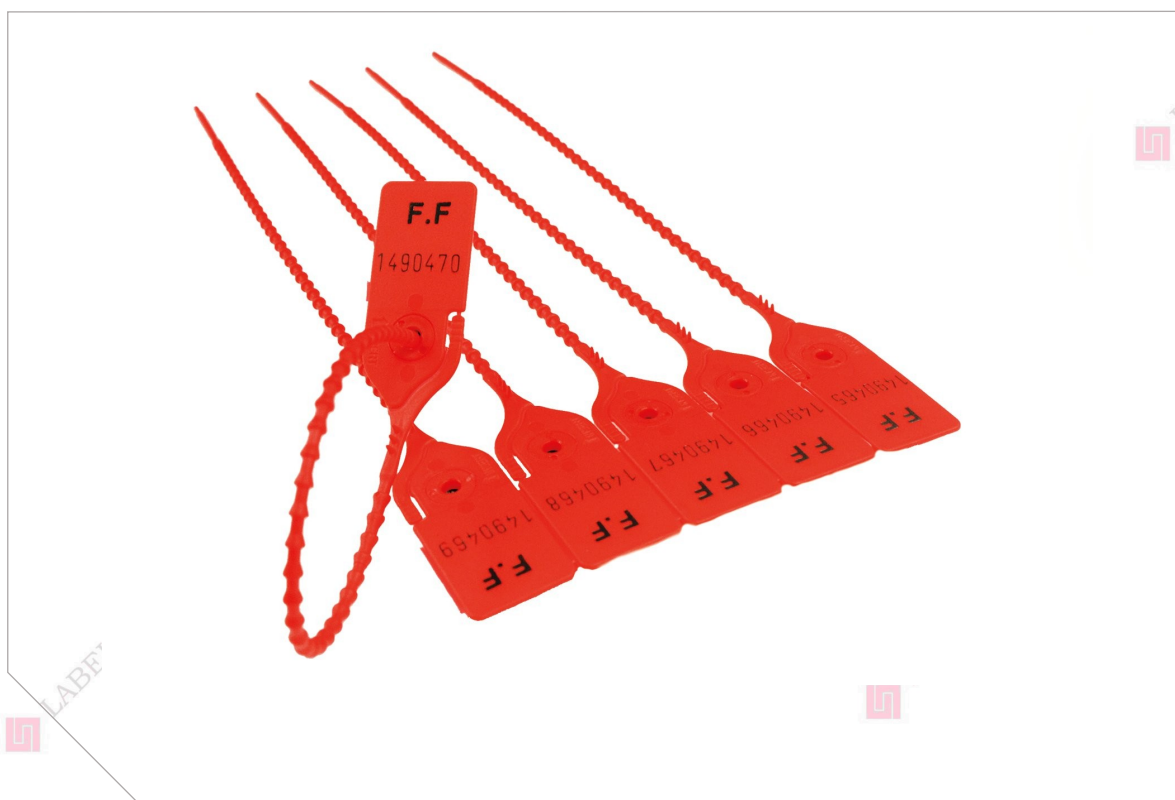

FICHE TECHNIQUE

SCELSECU06

Scellé de sécurité Simple Seal 300mm bleu

CODE ARTICLE : 016788

DATE D'EDITION : 29/06/2018 14:52:05

Photo non contractuelle

INFORMATIONS SUR LE PRODUIT

Référence

SCELSECU06

Désignation

Scellé de sécurité Simple Seal 300mm bleu

Application

- Sécurise le transport d'échantillon

FICHE TECHNIQUE

SCELSECU06

Scellé de sécurité Simple Seal 300mm bleu

CODE ARTICLE : 016788

DATE D'EDITION : 29/06/2018 14:52:05

Conditionnement

Carton (nombre de pièces) 1000

Minimum de vente (nombre de pièces) 100

Descriptif du produit

Matière	Polypropylène
Couleur	Bleu
Autres caractéristiques	29x18mm
Largeur (en mm)	3
Longueur (en mm)	300

Traçabilité

Présence d'un numéro de lot	Non
Présence d'une date de péremption	Non

INFORMATIONS SUR LA PRODUCTION

Nom du fabricant ou du fournisseur	ETIGO SARL
Référence du fournisseur	SPSIMPLESEAL300BLE
Pays d'origine	MALAISIE