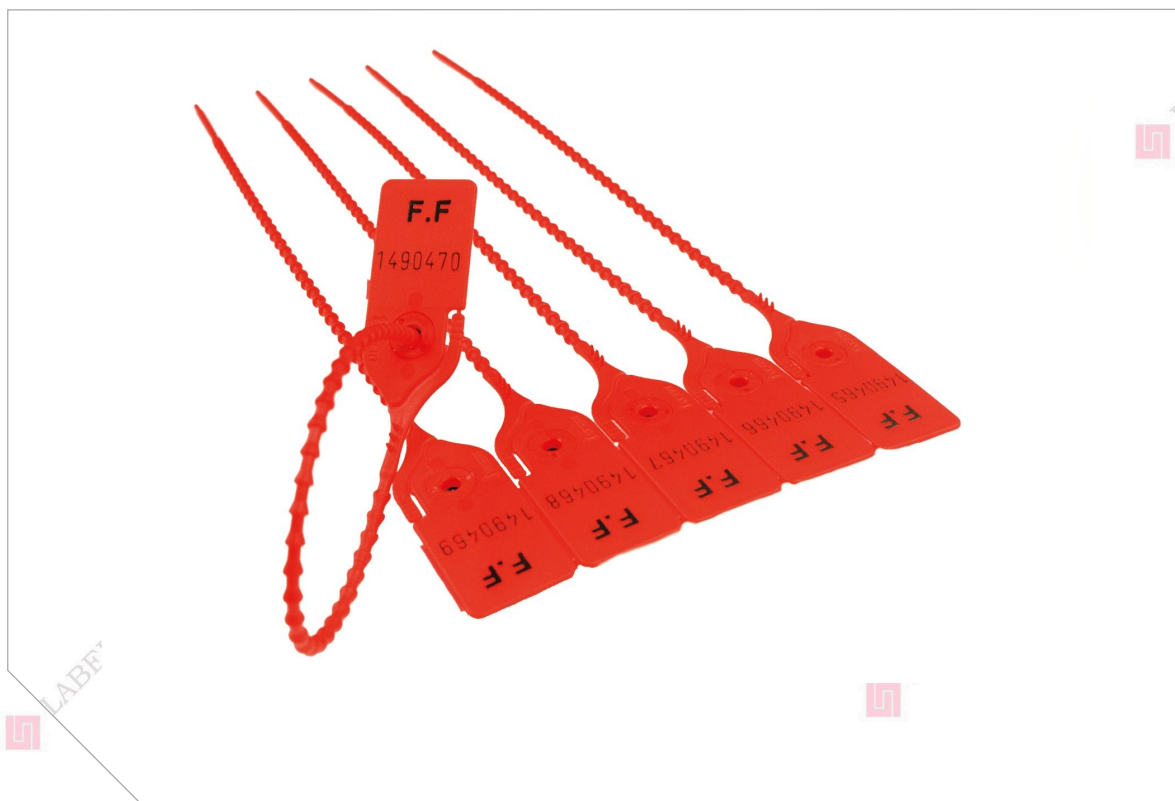

FICHE TECHNIQUE

SCELSECU13

Scellé de sécurité Simple Seal 300mm rouge

CODE ARTICLE : 016789

DATE D'EDITION : 29/06/2018 14:52:25

Photo non contractuelle

INFORMATIONS SUR LE PRODUIT

Référence

SCELSECU13

Désignation

Scellé de sécurité Simple Seal 300mm rouge

Application

- Sécurise le transport d'échantillon

FICHE TECHNIQUE

SCELSECU13

Scellé de sécurité Simple Seal 300mm rouge

CODE ARTICLE : 016789

DATE D'EDITION : 29/06/2018 14:52:25

Conditionnement

Carton (nombre de pièces) 1000

Minimum de vente (nombre de pièces) 100

Descriptif du produit

Matière	Polypropylène
Couleur	Rouge
Autres caractéristiques	29x18mm
Largeur (en mm)	3
Longueur (en mm)	300

Traçabilité

Présence d'un numéro de lot	Non
Présence d'une date de péremption	Non

INFORMATIONS SUR LA PRODUCTION

Nom du fabricant ou du fournisseur	ETIGO SARL
Référence du fournisseur	SPSIMPLESEAL300R
Pays d'origine	MALAISIE