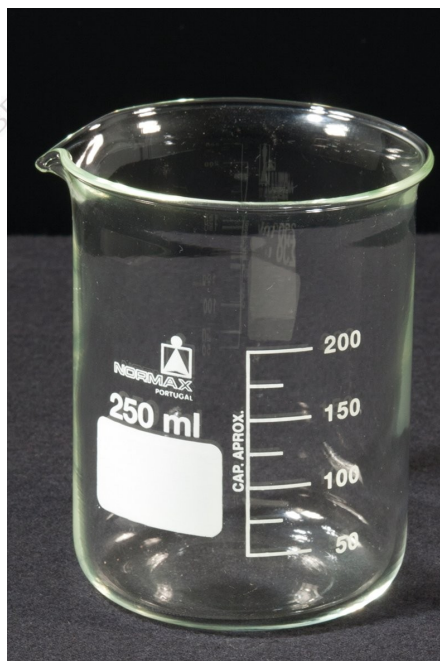

FICHE TECHNIQUE

BECNORFB400

Bécher en verre Normax 400ml forme basse avec bec verseur

CODE ARTICLE : 017793

DATE D'EDITION : 05/09/2018 11:30:33

Photo non contractuelle

INFORMATIONS SUR LE PRODUIT

Référence

BECNORFB400

Désignation

Bécher en verre Normax 400ml forme basse avec bec verseur

FICHE TECHNIQUE

BECNORFB400

Bécher en verre Normax 400ml forme basse avec bec verseur

CODE ARTICLE : 017793

DATE D'EDITION : 05/09/2018 11:30:33

Conditionnement

Carton (nombre de pièces) 10

Minimum de vente (nombre de pièces) 10

Descriptif du produit

Qualité du verre	Borosilicaté
Couleur du verre	Verre clair
Marque	Normax
Capacité (en ml)	400
Forme	Basse
Hauteur (en mm)	110
Diamètre (en mm)	80
Bec verseur	Oui
Couleur des inscriptions	Blanc
Plage d'écriture	Oui

Traçabilité

Présence d'un numéro de lot	Oui
Présence d'une date de péremption	Non

INFORMATIONS SUR LA PRODUCTION

**Nom du fabricant
ou du fournisseur**

NORMAX

FICHE TECHNIQUE

BECNORFB400

Bécher en verre Normax 400ml forme basse avec bec verseur