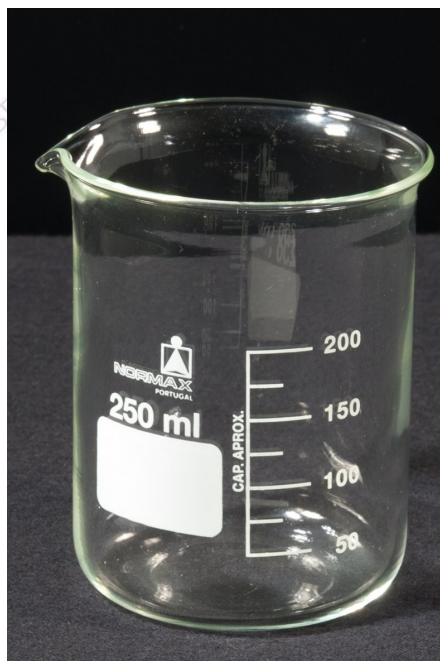

FICHE TECHNIQUE

BECNORFB250

Bécher en verre Normax 250ml forme basse avec bec verseur

CODE ARTICLE : 017794

DATE D'EDITION : 05/09/2018 11:30:44

Photo non contractuelle

INFORMATIONS SUR LE PRODUIT

Référence

BECNORFB250

Désignation

Bécher en verre Normax 250ml forme basse avec bec verseur

FICHE TECHNIQUE

BECNORFB250

Bécher en verre Normax 250ml forme basse avec bec verseur

CODE ARTICLE : 017794

DATE D'EDITION : 05/09/2018 11:30:44

Conditionnement

Carton (nombre de pièces) 10

Minimum de vente (nombre de pièces) 10

Descriptif du produit

Qualité du verre	Borosilicaté
Couleur du verre	Verre clair
Marque	Normax
Capacité (en ml)	250
Forme	Basse
Hauteur (en mm)	95
Diamètre (en mm)	70
Bec verseur	Oui
Couleur des inscriptions	Blanc
Plage d'écriture	Oui

Traçabilité

Présence d'un numéro de lot	Oui
Présence d'une date de péremption	Non

INFORMATIONS SUR LA PRODUCTION

**Nom du fabricant
ou du fournisseur**

NORMAX

FICHE TECHNIQUE

BECNORFB250

Bécher en verre Normax 250ml forme basse avec bec verseur