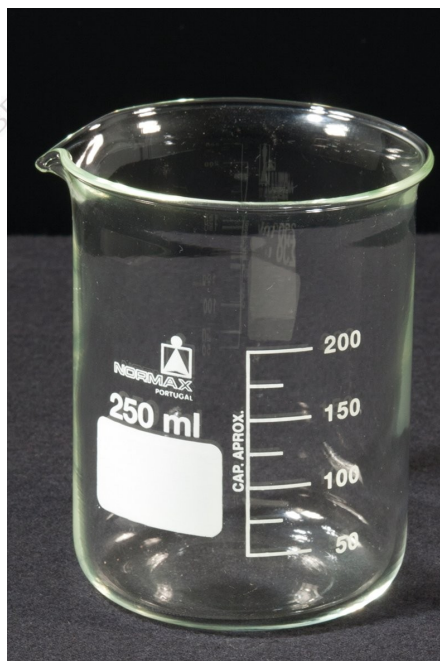

FICHE TECHNIQUE

BECNORFB100

Bécher en verre Normax 100ml forme basse avec bec verseur

CODE ARTICLE : 017795

DATE D'EDITION : 05/09/2018 11:30:56

Photo non contractuelle

INFORMATIONS SUR LE PRODUIT

Référence

BECNORFB100

Désignation

Bécher en verre Normax 100ml forme basse avec bec verseur

FICHE TECHNIQUE

BECNORFB100

Bécher en verre Normax 100ml forme basse avec bec verseur

CODE ARTICLE : 017795

DATE D'EDITION : 05/09/2018 11:30:56

Conditionnement

Carton (nombre de pièces) 10

Minimum de vente (nombre de pièces) 10

Descriptif du produit

Qualité du verre	Borosilicaté
Couleur du verre	Verre clair
Marque	Normax
Capacité (en ml)	100
Forme	Basse
Hauteur (en mm)	70
Diamètre (en mm)	50
Bec verseur	Oui
Couleur des inscriptions	Blanc
Plage d'écriture	Oui

Traçabilité

Présence d'un numéro de lot	Oui
Présence d'une date de péremption	Non

INFORMATIONS SUR LA PRODUCTION

**Nom du fabricant
ou du fournisseur**

NORMAX

FICHE TECHNIQUE

BECNORFB100

Bécher en verre Normax 100ml forme basse avec bec verseur