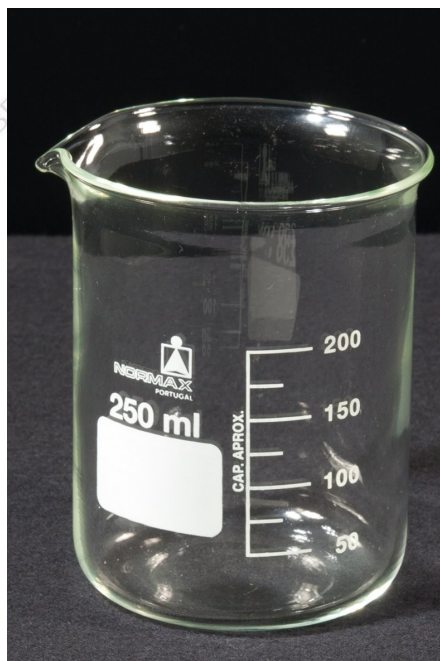

FICHE TECHNIQUE

BECNORFB25

Bécher en verre Normax 25ml forme basse avec bec verseur

CODE ARTICLE : 017797

DATE D'EDITION : 05/09/2018 11:31:07

Photo non contractuelle

INFORMATIONS SUR LE PRODUIT

Référence

BECNORFB25

Désignation

Bécher en verre Normax 25ml forme basse avec bec verseur

FICHE TECHNIQUE

BECNORFB25

Bécher en verre Normax 25ml forme basse avec bec verseur

CODE ARTICLE : 017797

DATE D'EDITION : 05/09/2018 11:31:07

Conditionnement

Carton (nombre de pièces) 20

Minimum de vente (nombre de pièces) 10

Descriptif du produit

Qualité du verre	Borosilicaté
Couleur du verre	Verre clair
Marque	Normax
Capacité (en ml)	25
Forme	Basse
Hauteur (en mm)	50
Diamètre (en mm)	34
Bec verseur	Oui
Couleur des inscriptions	Blanc
Plage d'écriture	Oui

Traçabilité

Présence d'un numéro de lot	Oui
Présence d'une date de péremption	Non

INFORMATIONS SUR LA PRODUCTION

**Nom du fabricant
ou du fournisseur**

NORMAX

FICHE TECHNIQUE

BECNORFB25

Bécher en verre Normax 25ml forme basse avec bec verseur