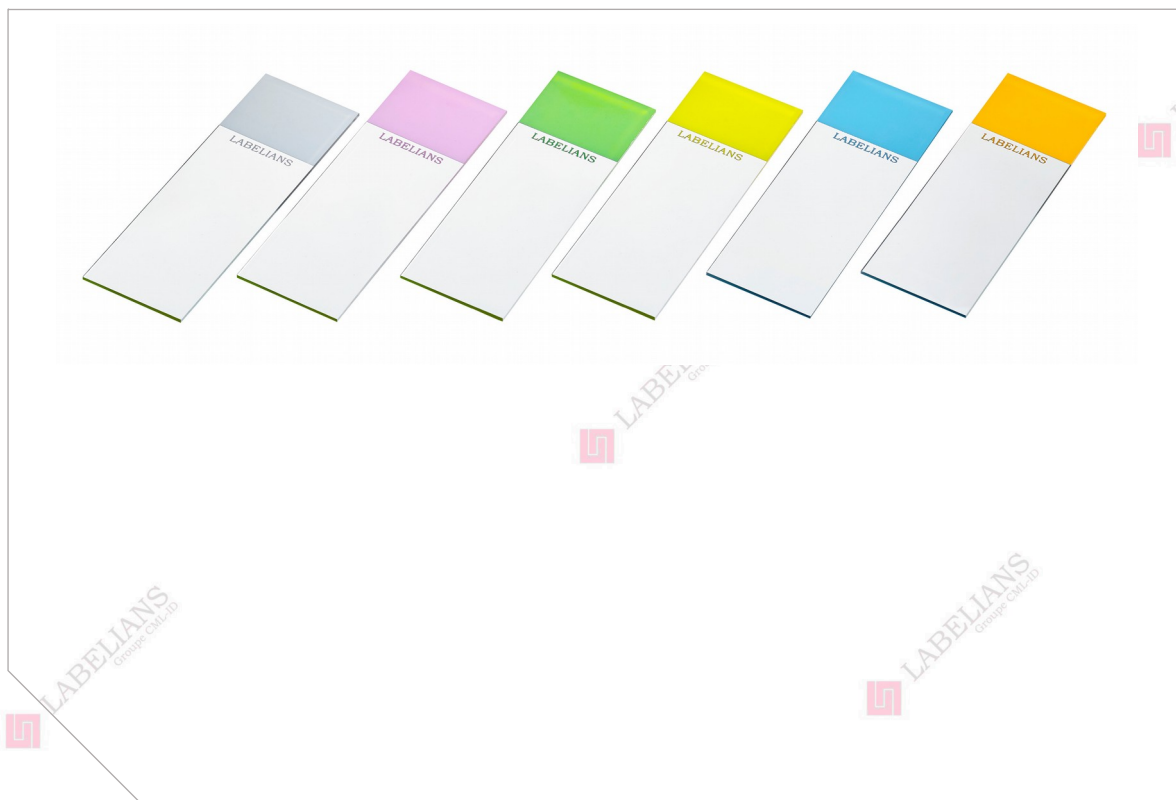

## LR90F02M

Lame 76x26mm, bords rodés 90°, coins droits 90°, plage frost blanche, Labelians

CODE ARTICLE : 020645

DATE D'EDITION : 25/05/2022 10:09:41

Photo non contractuelle

### Désignation

Lame 76x26mm, bords rodés 90°, coins droits 90°, plage frost blanche, Labelians