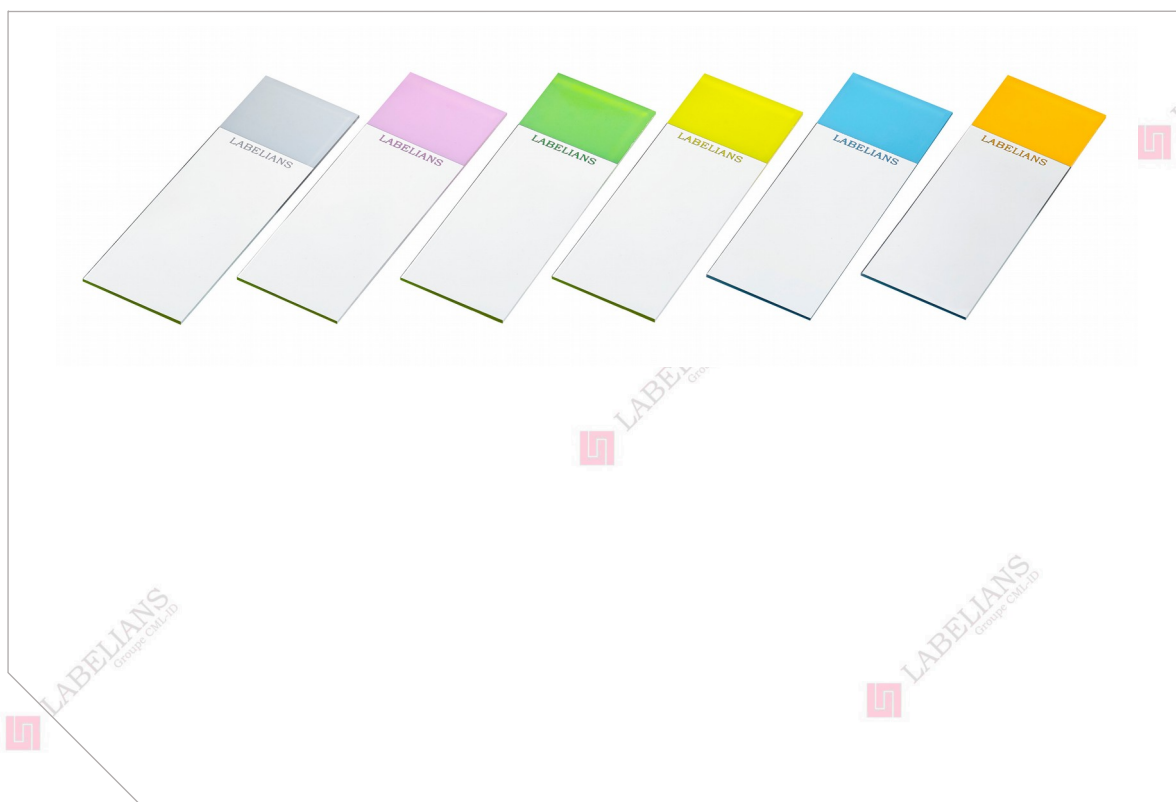

## FICHE TECHNIQUE

**LR90F03M**

Lame 76x26mm, bords rodés 90°, coins droits 90°, plage frost rose, Labelians

CODE ARTICLE : 020646

DATE D'EDITION : 25/05/2022 10:09:50

Photo non contractuelle

### Désignation

Lame 76x26mm, bords rodés 90°, coins droits 90°, plage frost rose, Labelians