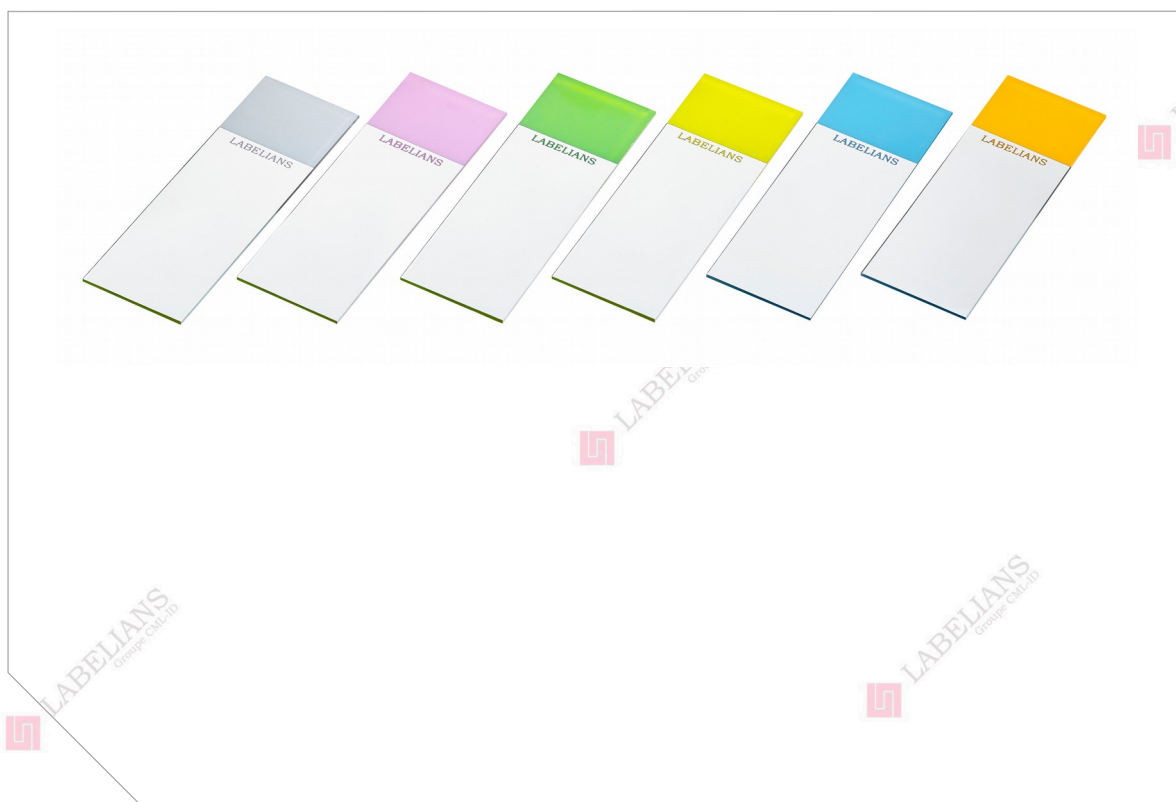

## FICHE TECHNIQUE

**LR90F04M**

Lame 76x26mm, bords rodés 90°, coins droits 90°, plage frost verte, Labelians

CODE ARTICLE : 020647

DATE D'EDITION : 25/05/2022 10:09:58

Photo non contractuelle

## INFORMATIONS SUR LE PRODUIT

**Référence**

LR90F04M

**Désignation**

Lame 76x26mm, bords rodés 90°, coins droits 90°, plage frost verte, Labelians

**Application**

- Hématologie (réalisation de frottis)
- Cytologie
- Microbiologie
- Histologie
- Applications de routine, techniques automatisées

## LR90F04M

Lame 76x26mm, bords rodés 90°, coins droits 90°, plage frost verte, Labelians

CODE ARTICLE : 020647

DATE D'EDITION : 25/05/2022 10:09:58

### Descriptif du produit

<b>Qualité du verre</b>	Verre sodocalcique extra-blanc
<b>Longueur de la lame (en mm)</b>	76,0 +0,0/-1,0
<b>Largeur de la lame (en mm)</b>	26,0 +0,0/-1,0
<b>Épaisseur de la lame (en mm)</b>	1,1 +/-0,1
<b>Bords</b>	Rodés à 90°
<b>Angles/Coins</b>	Droits à 90°
<b>Plage d'identification</b>	Peinte
<b>Couleur de la plage d'identification</b>	Vert
<b>Sous-conditionnement</b>	Boîte de 50
<b>Emballage tropicalisé</b>	Oui
<b>Compatibilité imprimante</b>	PRIMERA Signature THERMO Slide-Mate
<b>Recommandations de stockage</b>	- Températures idéalement comprises entre +4 et +35°C (sans variations importantes de températures) - Dans un endroit sec
<b>Autres caractéristiques</b>	- Plage frost peinte résistante aux produits chimiques et colorants de routine - Code couleur de la lame sur chaque boîte de 50 - Lames lavées, dégraissées, prêtes à l'emploi