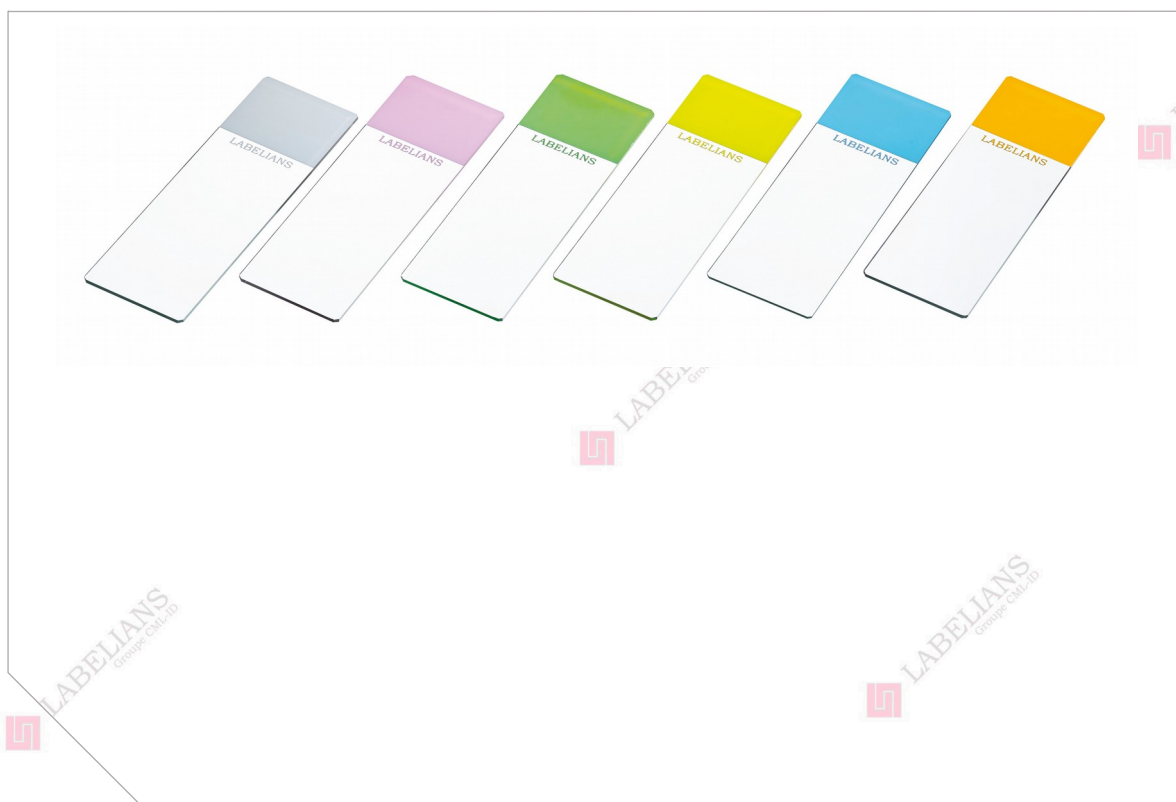

## FICHE TECHNIQUE

**LR90F03CCM**

Lame 76x26mm, bords rodés 90°, coins coupés 45°, plage frost rose, Labelians

CODE ARTICLE : 020652

DATE D'EDITION : 25/05/2022 10:10:42

Photo non contractuelle

### Désignation

Lame 76x26mm, bords rodés 90°, coins coupés 45°, plage frost rose, Labelians