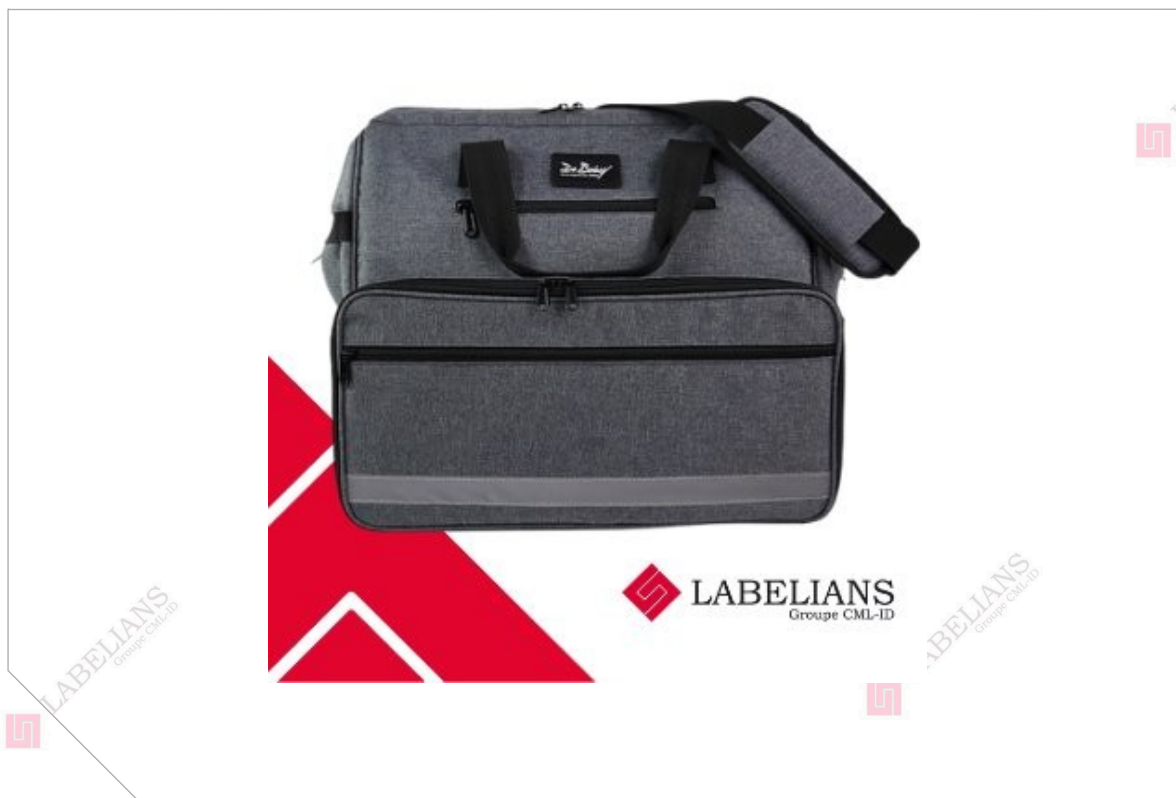

FICHE TECHNIQUE

MALGDEIF

Mallette de prélèvement en tissu, grand volume, Eiffel

CODE ARTICLE : 023244

DATE D'EDITION : 22/09/2022 14:20:50

Photo non contractuelle

INFORMATIONS SUR LE PRODUIT

Référence

MALGDEIF

Désignation

Mallette de prélèvement en tissu, grand volume, Eiffel

Application

Prélèvement à domicile

Réglementation

Usage Général de Laboratoire

Conditionnement

Carton (nombre de pièces) 1

FICHE TECHNIQUE

MALGDEIF

Mallette de prélèvement en tissu, grand volume, Eiffel

CODE ARTICLE : 023244

DATE D'EDITION : 22/09/2022 14:20:50

Minimum de vente (nombre de pièces) 1

Descriptif du produit

Capacité (en L)	24,0
Couleur	Gris
Autres caractéristiques	<ul style="list-style-type: none">- Poids : 1,3Kg- Capacité maximum recommandée : 6 kg <p>L'espace principal intérieur grand volume comprend 8 poches, 2 séparateurs amovibles velcro, 1 pochette filet zippée. Avec une très grande ouverture à zip bidirectionnel, il donne accès très facilement aux instruments de diagnostic et matériel de soin</p> <ul style="list-style-type: none">- Une poche ventrale (40x20 cm) s'ouvre complètement avec d'un côté 2 filets de rangements zippés et 2 poches plates, et sur l'autre face plusieurs boucles élastiques qui permettent de ranger les petites fournitures de soins : pincés, ciseaux, lampe-stylo, thermomètre, bandages, stylos, etc...- Quatre poches externes zippées dont une pour les documents A4 et une autre sur le côté avec élastique pour y glisser la bouteille de gel hydroalcoolique qui reste accessible facilement et à tout moment- Des poignées rembourrées et solides, une bandoulière rembourrée et réglable- Un porte-nom pour bien identifier le sac- Un fond antidérapant pour réduire le frottement et l'usure- Garantie 1 an
Largeur externe (en cm)	35
Profondeur externe (en cm)	40
Hauteur externe (en cm)	24