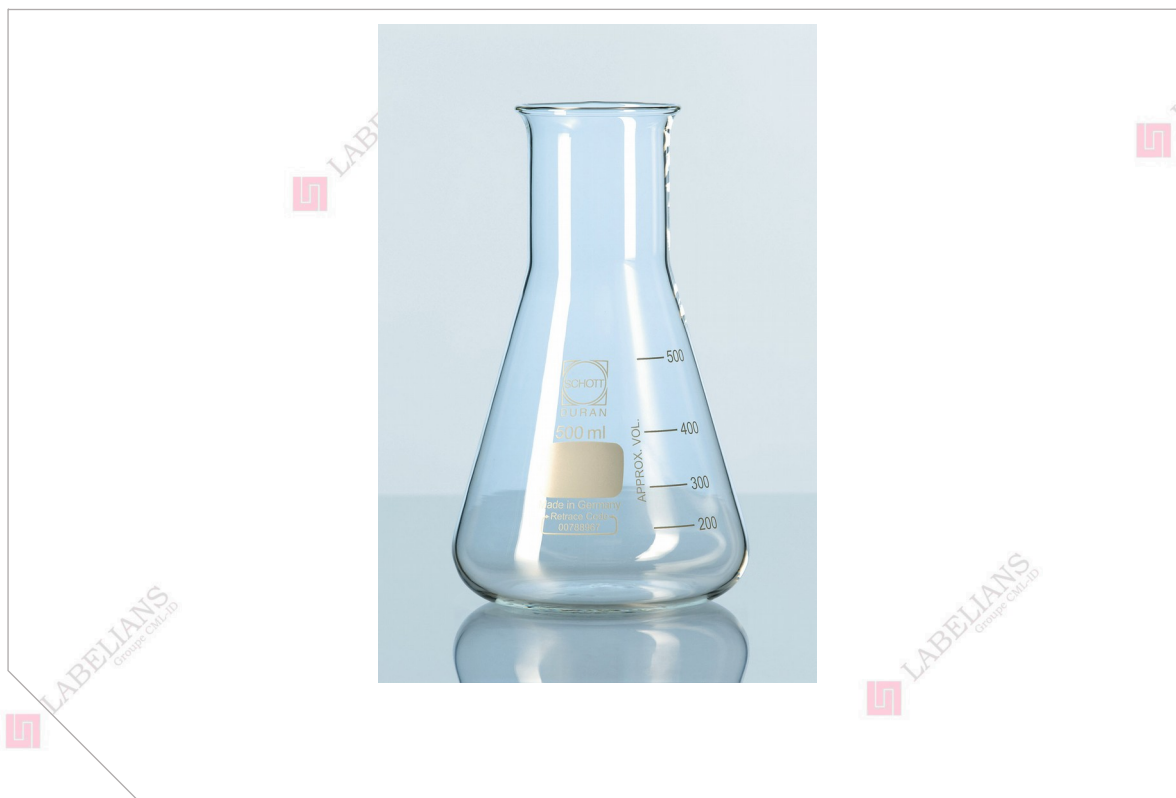

## FICHE TECHNIQUE

**FG172674**

Fiole erlenmeyer en verre Duran® 100ml col large

CODE ARTICLE : 370535

DATE D'EDITION : 07/08/2019 14:20:03

Photo non contractuelle

## INFORMATIONS SUR LE PRODUIT

**Référence**

FG172674

**Désignation**

Fiole erlenmeyer en verre Duran® 100ml col large

## FICHE TECHNIQUE

**FG172674**

Fiole erlenmeyer en verre Duran® 100ml col large

CODE ARTICLE : 370535

DATE D'EDITION : 07/08/2019 14:20:03

### Descriptif du produit

|                          |              |
|--------------------------|--------------|
| Qualité du verre         | Borosilicaté |
| Couleur du verre         | Verre clair  |
| Marque                   | Duran®       |
| Capacité (en ml)         | 100          |
| Col                      | Large        |
| Diamètre du col (en mm)  | 34           |
| Hauteur (en mm)          | 105          |
| Diamètre (en mm)         | 64           |
| Couleur des inscriptions | Blanc        |
| Plage d'écriture         | Oui          |
| Autoclavable             | Oui          |