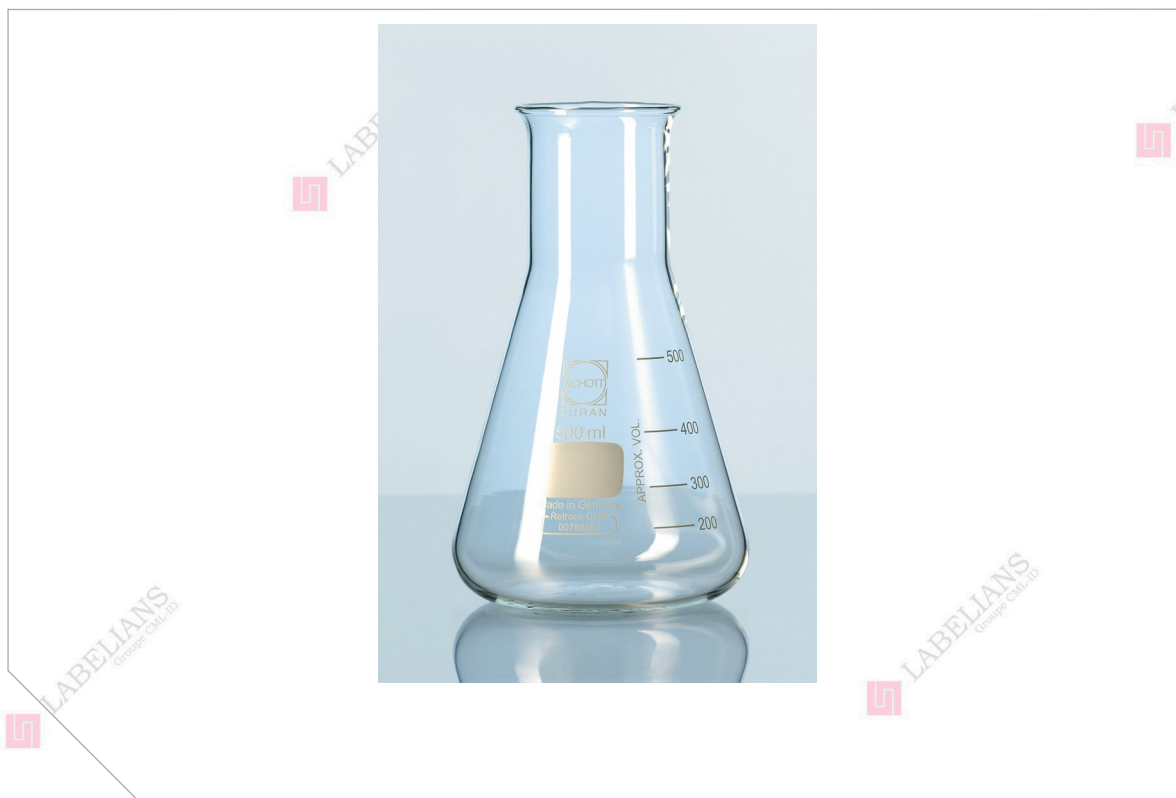

FICHE TECHNIQUE

FG172695

Fiole erlenmeyer en verre Duran® 250ml col large

CODE ARTICLE : 370537

DATE D'EDITION : 07/08/2019 14:20:12

Photo non contractuelle

INFORMATIONS SUR LE PRODUIT

Référence

FG172695

Désignation

Fiole erlenmeyer en verre Duran® 250ml col large

FICHE TECHNIQUE

FG172695

Fiole erlenmeyer en verre Duran® 250ml col large

CODE ARTICLE : 370537

DATE D'EDITION : 07/08/2019 14:20:12

Conditionnement

Carton (nombre de pièces)	10
Minimum de vente (nombre de pièces)	1

Descriptif du produit

Qualité du verre	Borosilicaté
Couleur du verre	Verre clair
Marque	Duran®
Capacité (en ml)	250
Col	Large
Diamètre du col (en mm)	50
Hauteur (en mm)	140
Diamètre (en mm)	85
Couleur des inscriptions	Blanc
Plage d'écriture	Oui
Autoclavable	Oui

Traçabilité

Présence d'un numéro de lot	Oui
Présence d'une date de péremption	Non

INFORMATIONS SUR LA PRODUCTION

Nom du fabricant

SCHOTT FRANCE SA

FICHE TECHNIQUE

FG172695

Fiole erlenmeyer en verre Duran® 250ml col large