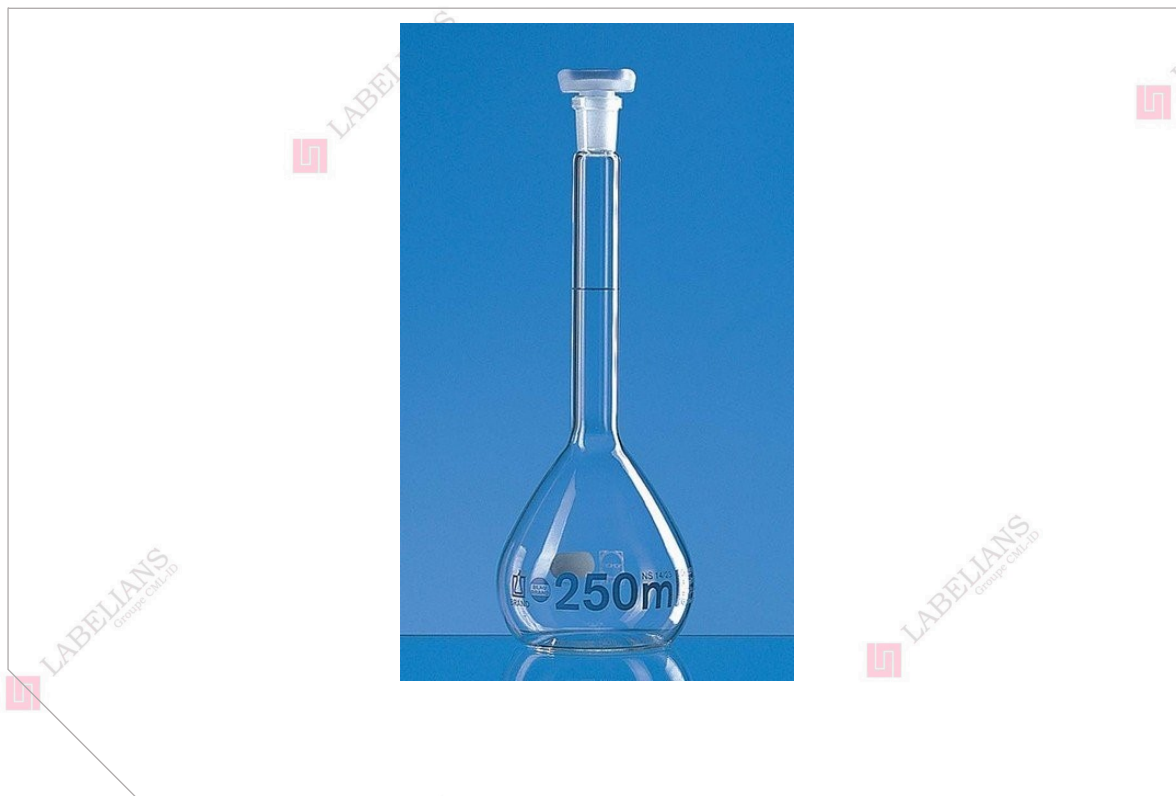

## FICHE TECHNIQUE

**FG170279**

Fiole jaugée Blaubrand® en verre Duran® 2L classe A col rodé avec bouchon en polypropylène

CODE ARTICLE : 370715

DATE D'EDITION : 24/06/2019 11:50:26

Photo non contractuelle

## INFORMATIONS SUR LE PRODUIT

**Référence**

FG170279

**Désignation**

Fiole jaugée Blaubrand® en verre Duran® 2L classe A col rodé avec bouchon en polypropylène

**Conditionnement**

Carton (nombre de pièces) 1

## FICHE TECHNIQUE

**FG170279**

Flie jaugée Blaubrand® en verre Duran® 2L classe A col rodé avec bouchon en polypropylène

CODE ARTICLE : 370715

DATE D'EDITION : 24/06/2019 11:50:26

**Minimum de vente (nombre de pièces)** 1

### Descriptif du produit

Qualité du verre	Borosilicaté
Couleur du verre	Verre clair
Marque	Blaubrand®
Capacité (en ml)	2000
Classe	A
Col	Etroit
Rodage	29/32
Couleur des inscriptions	Bleu
Bouchon	Oui
Matière du bouchon	En polypropylène
Autoclavable	Oui