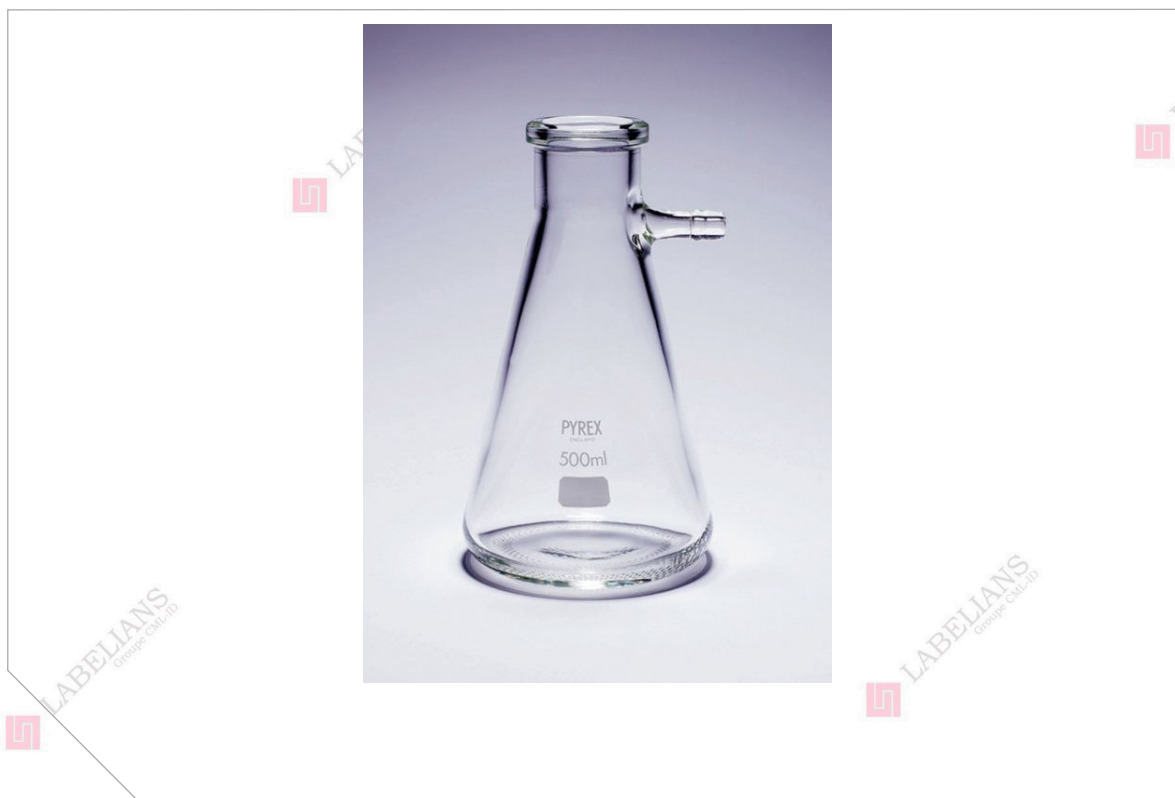

## FICHE TECHNIQUE

**FG130241**

Fiole à vide 500ml col lisse en verre Pyrex® avec connecteur à olive verre

CODE ARTICLE : 371052

DATE D'EDITION : 11/07/2018 16:22:16

Photo non contractuelle

### Désignation

Fiole à vide 500ml col lisse en verre Pyrex® avec connecteur à olive verre

## FICHE TECHNIQUE

**FG130241**

Fiole à vide 500ml col lisse en verre Pyrex® avec connecteur à olive verre

CODE ARTICLE : 371052

DATE D'EDITION : 11/07/2018 16:22:16