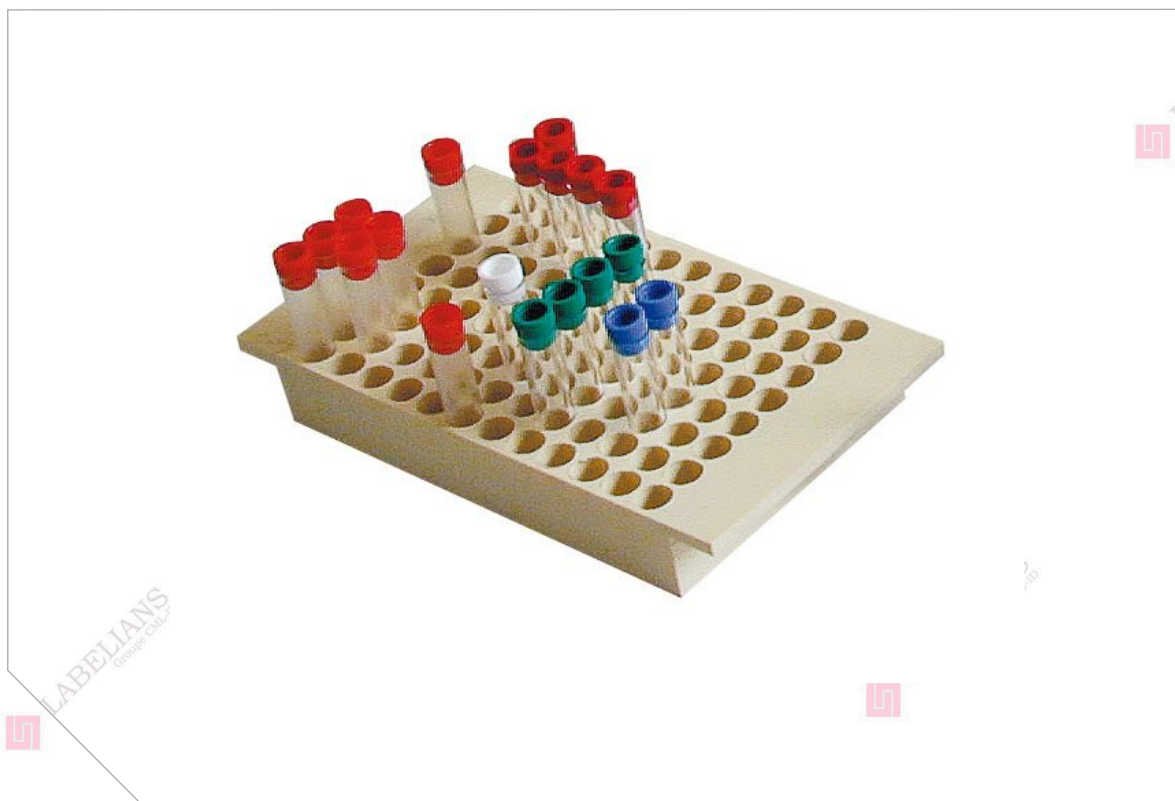

FICHE TECHNIQUE

SR96

Portoir pour 8x12 tubes rhesus diam max 8mm en PVC 140x75xht22mm

CODE ARTICLE : 737295

DATE D'EDITION : 12/06/2018 14:02:23

Photo non contractuelle

INFORMATIONS SUR LE PRODUIT

Référence

SR96

Désignation

Portoir pour 8x12 tubes rhesus diam max 8mm en PVC
140x75xht22mm

Application

- Stockage des tubes

FICHE TECHNIQUE

SR96

Portoir pour 8x12 tubes rhesus diam max 8mm en PVC 140x75xht22mm

CODE ARTICLE : 737295

DATE D'EDITION : 12/06/2018 14:02:23

Conditionnement

Carton (nombre de pièces) 1

Minimum de vente (nombre de pièces) 1

Descriptif du produit

Longueur (en mm)	140
Largeur (en mm)	75
Hauteur (en mm)	22
Nombre de trous	96
Détail	8x12
Diamètre des trous (en mm)	8,0
Pour tubes de diamètre extérieur (en mm)	8,0
Matière	PVC
Couleur	Beige
Repérage alphanumérique	Non