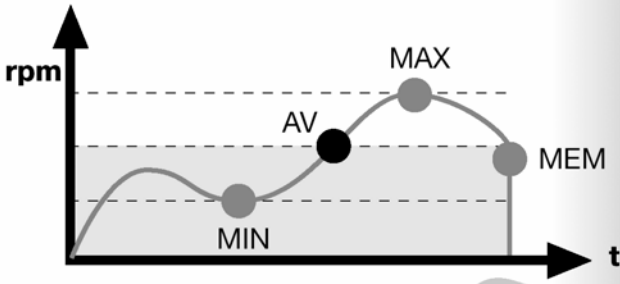

✱ ! $\pm 0.02\%$ ± 1 digit (for rpm)

🕒 --- auto power off 30 sec (Data store)

🌡️ $0^\circ \dots 50^\circ \text{ C} / 32^\circ \dots 122^\circ \text{ F}$

🏠 $-20^\circ \dots 70^\circ \text{ C} / -4^\circ \dots 158^\circ \text{ F}$