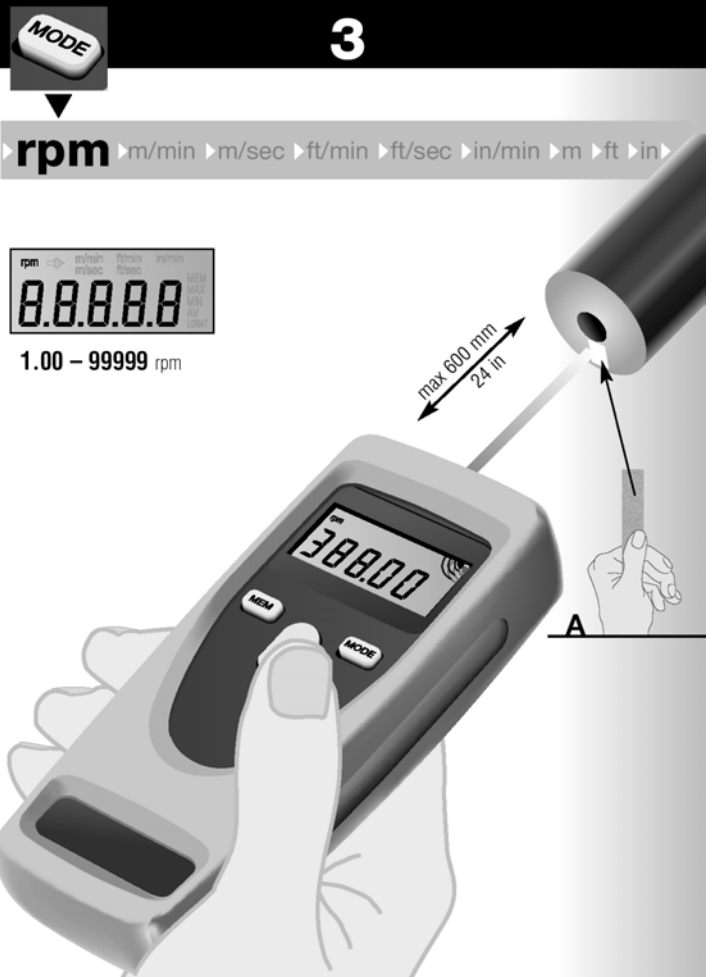

Digital Hand-Tachometer
Tachymètre Numerique Portatif
Tachómetro digital manual
Tachimetro digitale a mano

N0000.928A

1

LOBAT

2

3

4

MEM ▶ MAX ▶ MIN ▶ AV ▶

✱ ! $\pm 0.02\%$ ± 1 digit (for rpm)

🕒 --- auto power off 30 sec (Data store)

🌡️ $0^\circ \dots 50^\circ \text{ C} / 32^\circ \dots 122^\circ \text{ F}$

🏠 $-20^\circ \dots 70^\circ \text{ C} / -4^\circ \dots 158^\circ \text{ F}$